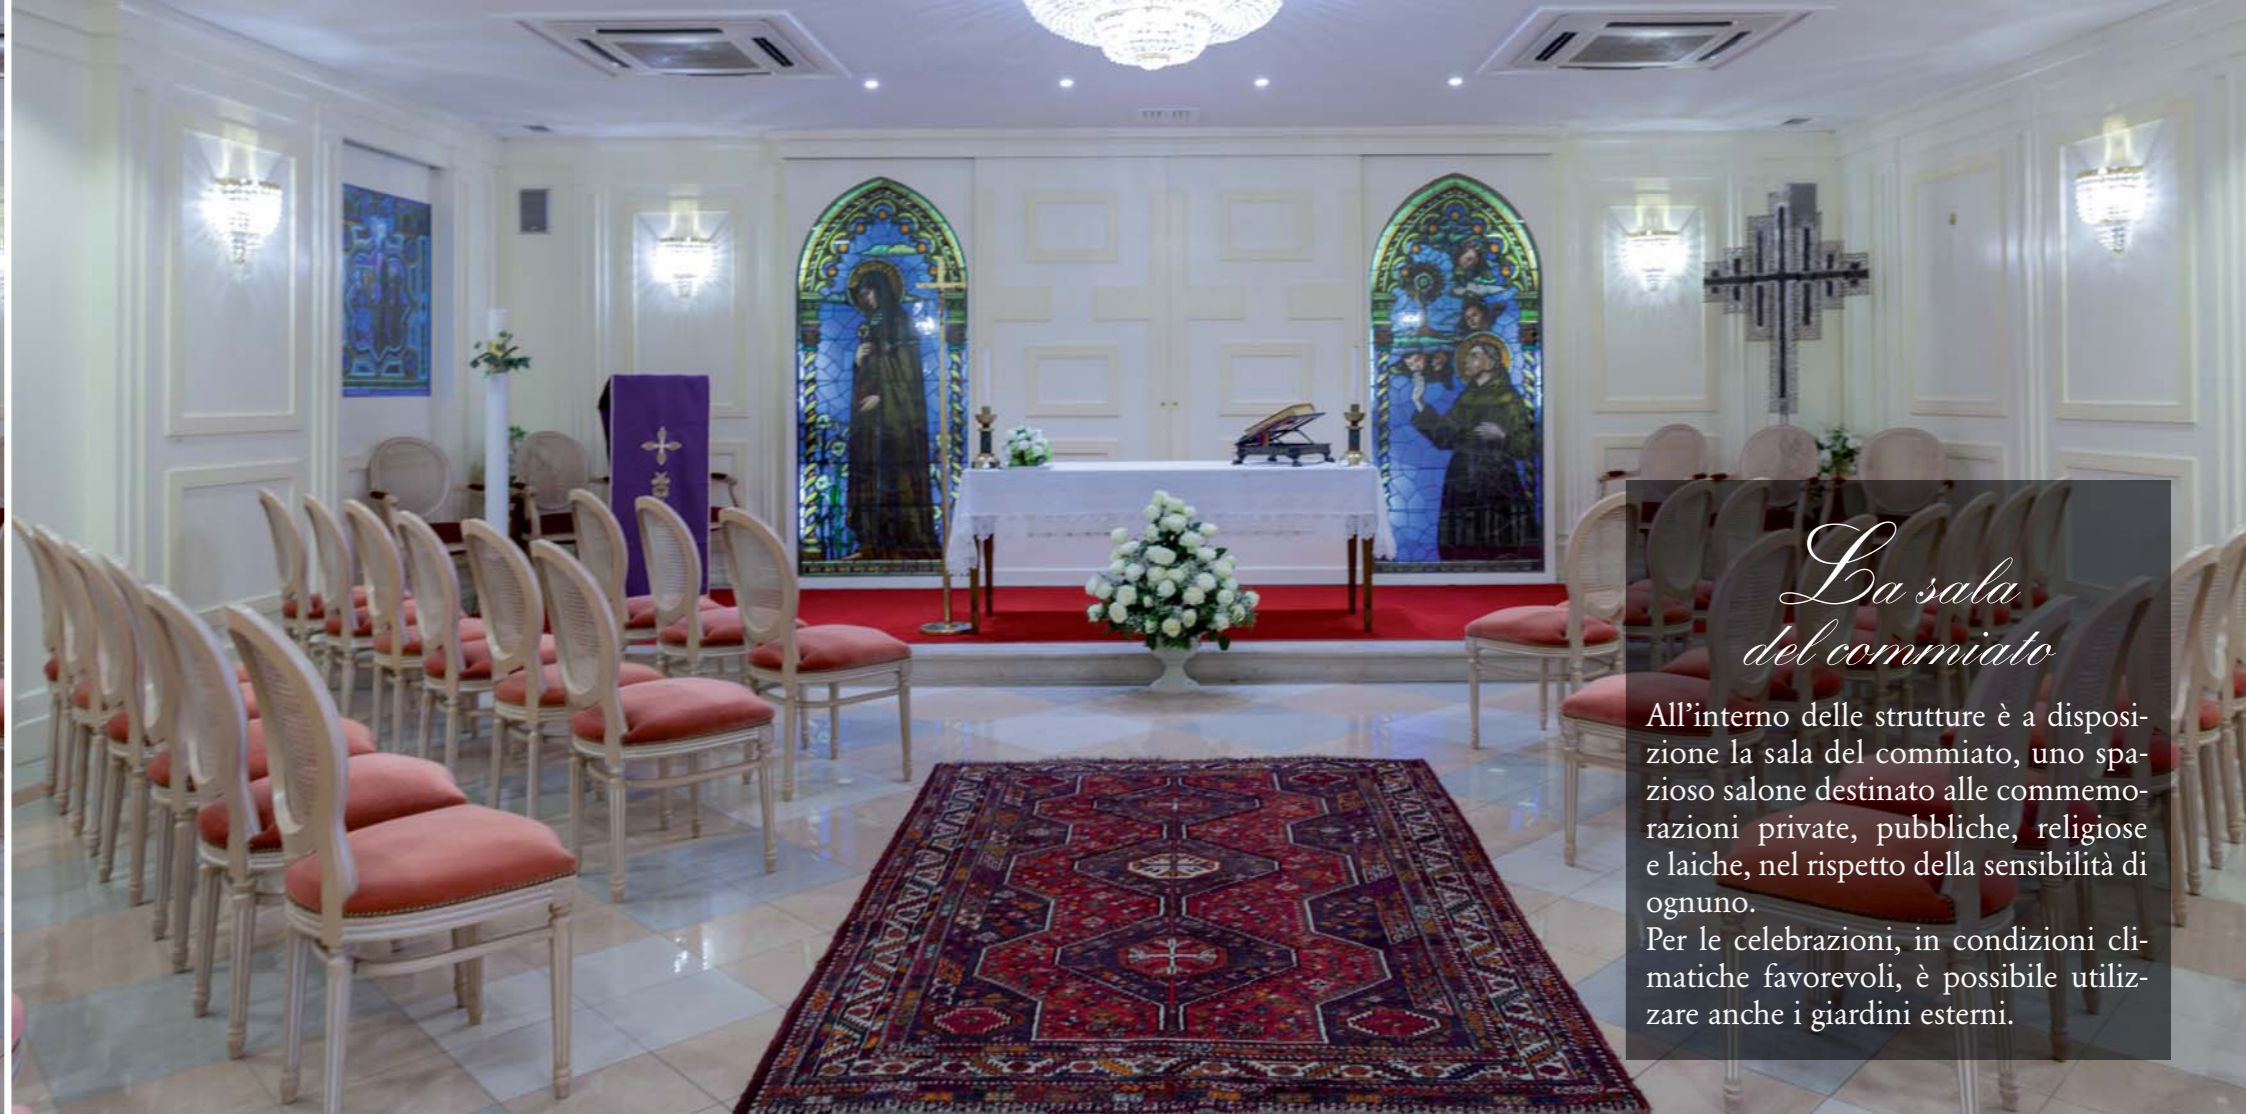

Le Case Funerarie San Siro offrono ai nostri clienti ambienti esclusivi ed eleganti.

Sono realizzate per rendere l'incontro ed il ricevimento degli ospiti un momento confortevole, in un'atmosfera raccolta e mai caotica.

Ogni suite è indipendente ed assicura intimità e riservatezza.

Un sistema di pareti mobili consente di aumentare o ridurre la volumetria delle suite in funzione delle esigenze degli ospiti.

La personalizzazione degli ambienti permette di percepirla come familiari e rispondenti alle necessità contingenti.

Casa funeraria Via Corelli

Casa funeraria Via Corelli

Casa funeraria Via Amantea

Casa funeraria Via Amantea

Sala del Commiato Via Amantea

La sala del commiato

All'interno delle strutture è a disposizione la sala del commiato, uno spazioso salone destinato alle commemorazioni private, pubbliche, religiose e laiche, nel rispetto della sensibilità di ognuno.